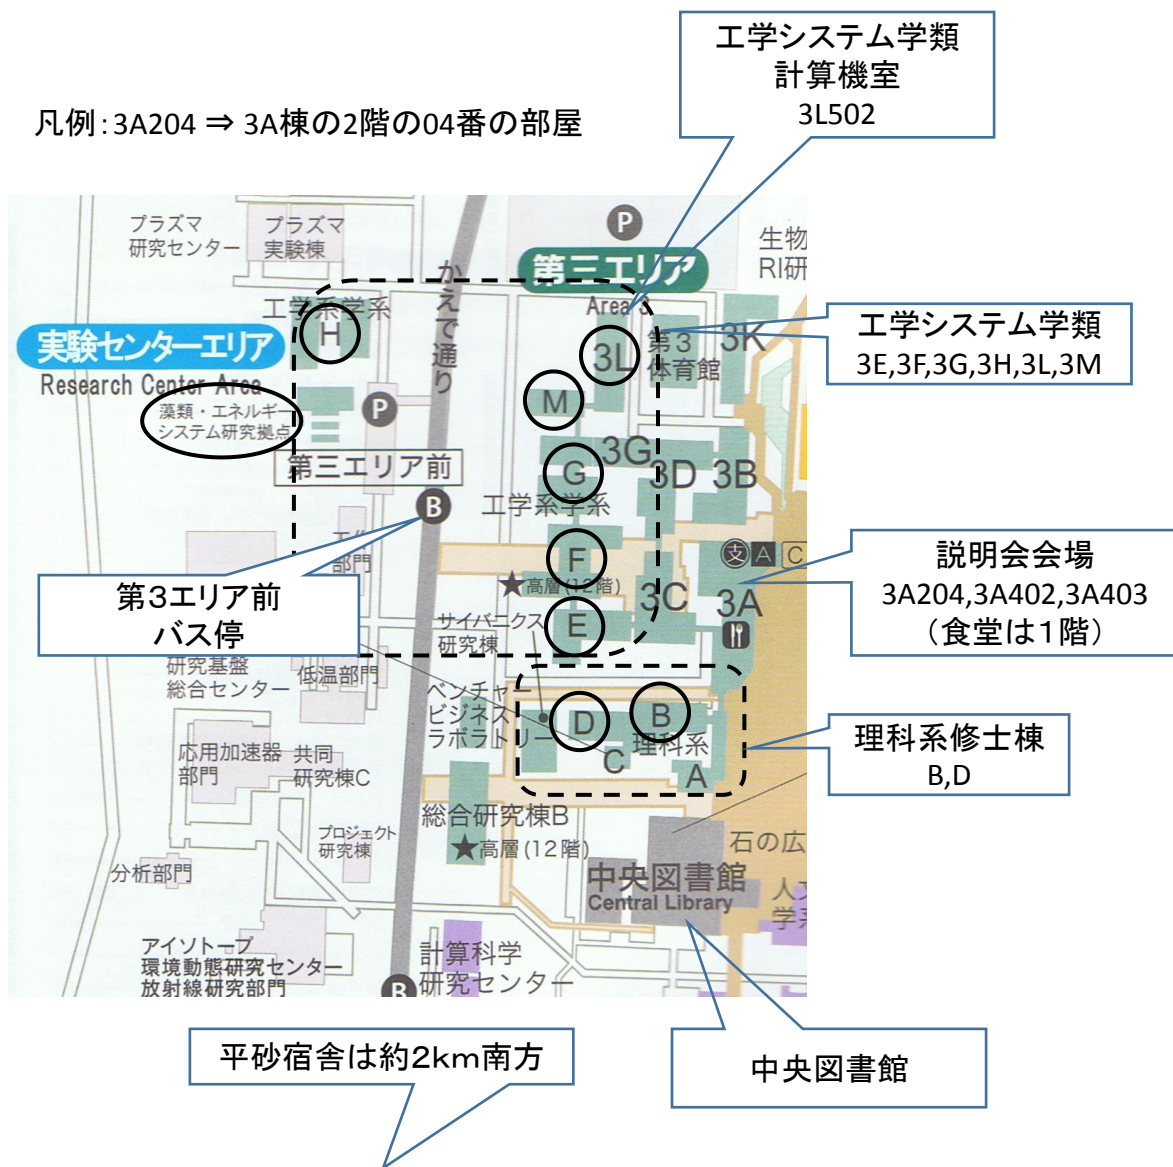

【宿舎見学】

当日は学生宿舎が見学できますが、説明会会場（第3エリアA棟）から宿舎見学会場である平砂学生宿舎までは1.9kmほどあります。そのために無料送迎バスを用意しますが、本数と時間に限りがあります。無料送迎バスの一般路線バスでも往復可能ですが有料となりますのでご注意ください。

乗車定員は約60名です。

【行】第3エリア前⇒平砂学生宿舎前（約4分） 15:10, 15:35, 16:00 発予定

【帰】平砂学生宿舎前⇒第3エリア前（約20分） 15:15, 15:40, 16:05 発予定

【ニコニコ生放送】

本年度はダウンゴのご厚意により、ニコニコ生放送が実施されます。

筑波大学オープンキャンパス生中継（工学システム学類）

<http://live.nicovideo.jp/watch/lv228271779>

注意：下記の部分に生放送（生中継）が入りますのでご注意ください。

9:50-11:20 3A204 説明会

11:20-12:10 図書館・食堂近辺

12:10-12:20 3A204 後方

12:30-13:30 3A204 模擬講義

13:40-14:40 研究室見学（3L402, 3L403, 3L407, 3L302-2, 3L307）

この部分では見学者の方が、短時間、一部映る可能性があることをご了解ください。

なお、本日分および過去の筑波大学の大学説明会の様子はこちらからご覧になれます。

筑波大学チャンネル

<http://ch.nicovideo.jp/tsukuba>

（2014年度の工学システム学類・大学説明会の動画あり。本日分も後日掲載予定）

【概略地図】

凡例: 3A204 ⇒ 3A棟の2階の04番の部屋

建物内は迷いやすいのでお気を付け下さい。

当日は、第三エリアの多くの建物が開錠されています。

開錠されている建物については、廊下や手洗い等はお使い頂いて構いません。